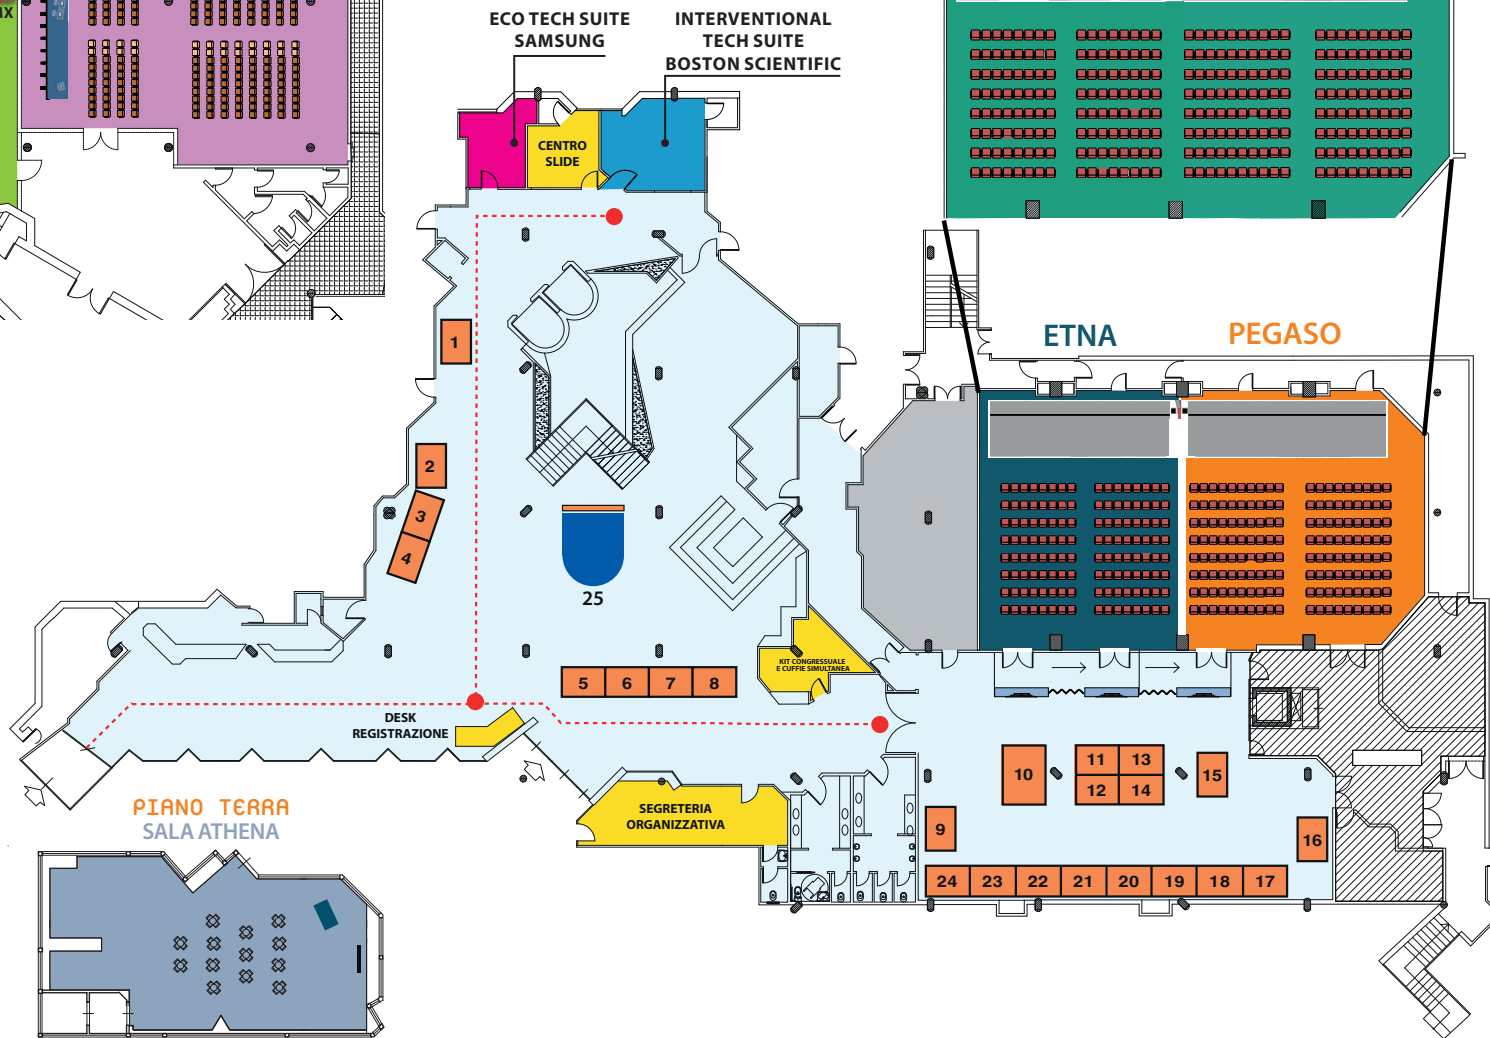

PIANO -1

PIANO TERRA

CORSI
DI SIMULAZIONE

CORSO
INFERMIERISTICO

CORSI
DI SIMULAZIONE

ECO TECH SUITE
SAMSUNG INTERVENTIONAL
TECH SUITE
BOSTON SCIENTIFIC

BIG CARDIOCONTEST

Espositori	Numero stand
Amgen	10
Astrazeneca	13
Boehringer	11
Daiichi	15
Enfarma	4
Fiab	22
Gl. Pi. Medical	23
Malesci	24
Medeamedicale	3
Medico	14
Medtronic	7
Microport	2
Novonordisk	9
Nume +	17
Organon	18
Piam	12
Piccin	1
Recordati	20
Roche	19
Sandoz	21
TRX	6
Ultramed	16
Viatrix	5
Ziehm	8
CardioTalk	25

CASUAL SESSIONS